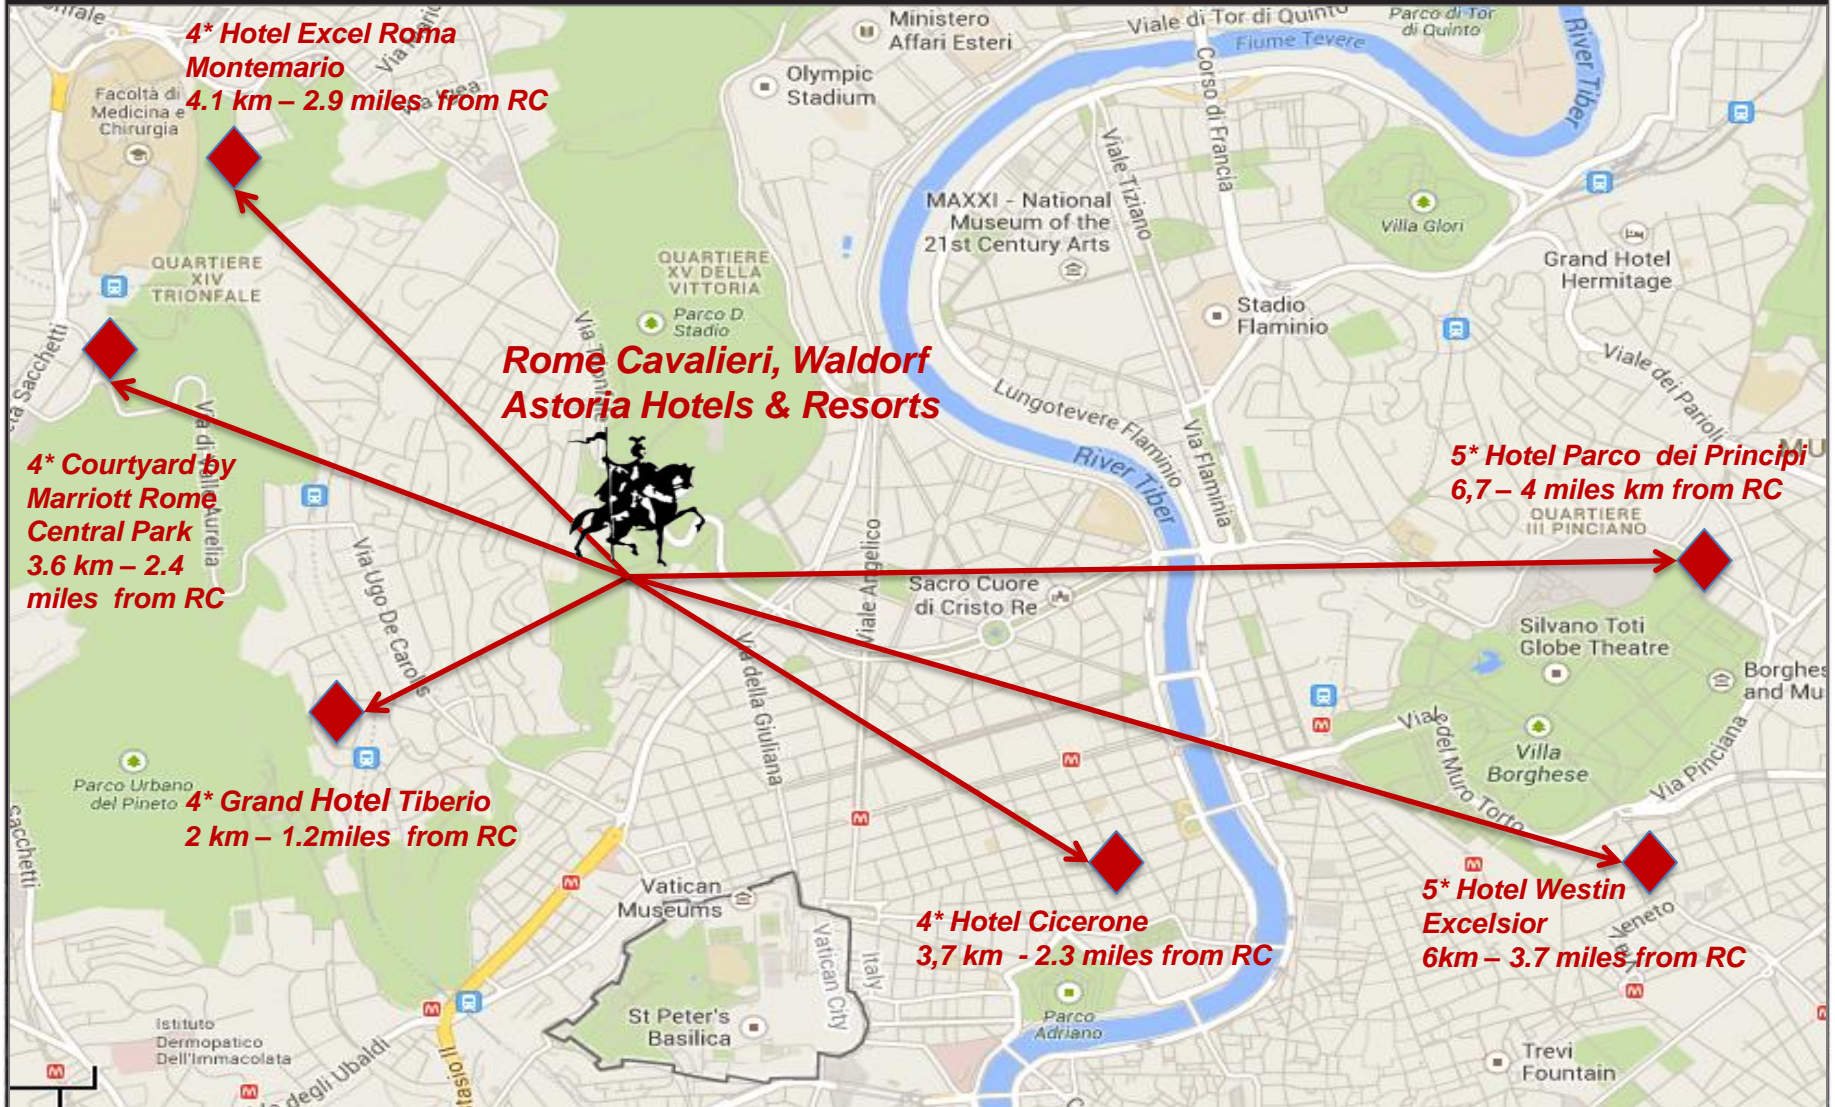

# Additional Information of Alternative 4 and 5 Stars Hotels

HOTEL	DISTANCE FROM RC	N° OF ROOMS	TRAVEL TIME	ADDRESS	WEBSITE	TELEPHONE NUMBER	FAX	EMAIL
Hotel Westin Excelsior (5* Hotel)	6 km – 3,7 miles	281 rooms, 35 suites TOT: 316 rooms	13 minutes	Via Vittorio Veneto, 125	<a href="http://www.westinrome.com/">http://www.westinrome.com/</a>	+39 06 47081	+39 064826205	<a href="mailto:excelsiorRome@westin.com">excelsiorRome@westin.com</a>
Hotel Parco dei Principi (5* Hotel)	6,7 km – 4 miles	179 rooms, 24 suites TOT: 203 rooms	15 minutes	Via G. Frescobaldi 5	<a href="http://www.parcodeiprincipi.com/">http://www.parcodeiprincipi.com/</a>	+39 06 854421	+39 06 8845104	<a href="mailto:reservations@parcodeiprincipi.com">reservations@parcodeiprincipi.com</a>
Hotel Cicerone (4* Hotel)	3.7 km – 2,3 miles	292 rooms, 10 suites TOT: 302 rooms	9 minutes	Via Cicerone 55/C	<a href="http://www.hotelicicerone.com/">http://www.hotelicicerone.com/</a>	+39 06 3576	+39 06 68801383	<a href="mailto:ciceronehotel@reservation.it">ciceronehotel@reservation.it</a> <a href="mailto:ciceronehotel@giorgi.it">ciceronehotel@giorgi.it</a>
Grand Hotel Tiberio (4* Hotel)	2 km - 1,2 miles	91 rooms	7 minutes	Via Lattanzio 51	<a href="http://www.ghitiberio.com/en">http://www.ghitiberio.com/en</a>	+39 06 399629	+39 06 39735202	<a href="mailto:info@ghitiberio.com">info@ghitiberio.com</a>
Hotel Courtyard by Marriott Rome Central Park (4* Hotel)	3.6 km	162 rooms	7 minutes	Via Giuseppe Moscati 7	<a href="http://hotelcentralparkroma.com">http://hotelcentralparkroma.com</a>	+39 06 355741	+39 06 3017944	<a href="mailto:reservations@hotelcentralparkroma.com">reservations@hotelcentralparkroma.com</a>
Hotel Excel Roma Montemario (4* Hotel)	4.1 km	97 rooms, 7 suites TOT: 104 rooms	8 minutes	Via degli Scolopi 31	<a href="http://www.excelmontemario.it/">http://www.excelmontemario.it/</a>	+39 06 3505 8001	+39 06 3070392	<a href="mailto:booking@excelmontemario.it">booking@excelmontemario.it</a>